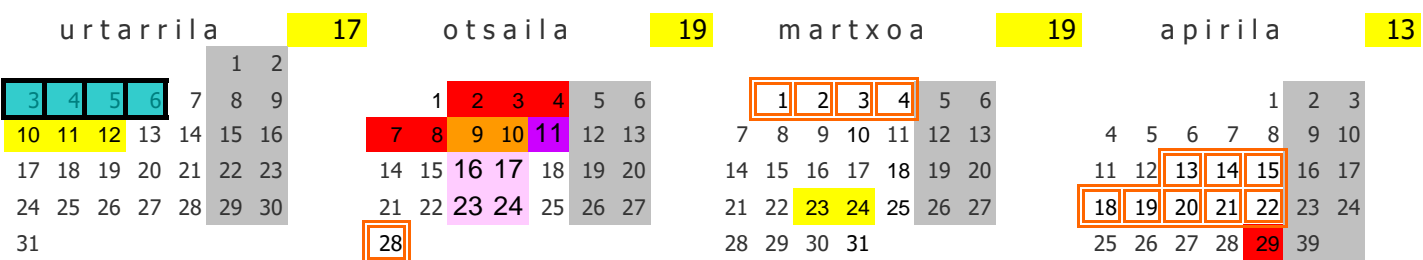

# 2021/2022 IKASTURTEA

- Hasiera eta amaiera
- Jai egun ofizialak
- Herriko jaiak
- Gurasoen bilerak
- Aurrebaluazioak Batx1
- Errekuperazioak
- Ebaluazio bilerak
- Azterketak
- Ohiko azterketak
- Noten banaketa
- Pendentek eta Ezohikoak (ekainean)

**DBH = 175 egun (Irailaren 8tik ekainaren 21ra)**

**BATX = 160 egun (Irailaren 8tik maiatzaren 31ra)**

BATX	DBH	hilabetea
16	16	iraila
20	19	urria
21	21	azaroa
15	14	abendua
17	17	urtarrila
20	19	otsaila
23	19	martxoa
14	13	apirila
22	22	maiatza
	15	ekaina