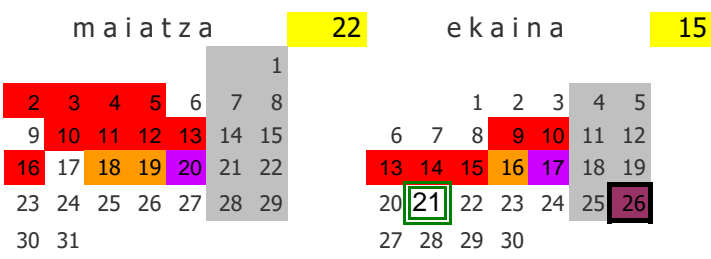

# 2021/2022 IKASTURTEA

- Hasiera eta amaiera
- Jai egun ofizialak
- Herriko jaiak
- Gurasoen bilerak
- Aurrebaluazioak Batx1
- Errekuperazioak
- Ebaluazio bilerak
- Azterketak
- Ohiko azterketak
- Noten banaketa
- Pendentek eta Ezohikoak (ekainean)

**DBH = 175 egun (Irailaren 8tik ekainaren 21ra)**

**BATX = 160 egun (Irailaren 8tik maiatzaren 31ra)**

BATX	DBH	hilabetea
16	16	iraila
20	19	urria
21	21	azaroa
15	14	abendua
17	17	urtarrila
20	19	otsaila
23	19	martxoa
14	13	apirila
22	22	maiatza
	15	ekaina