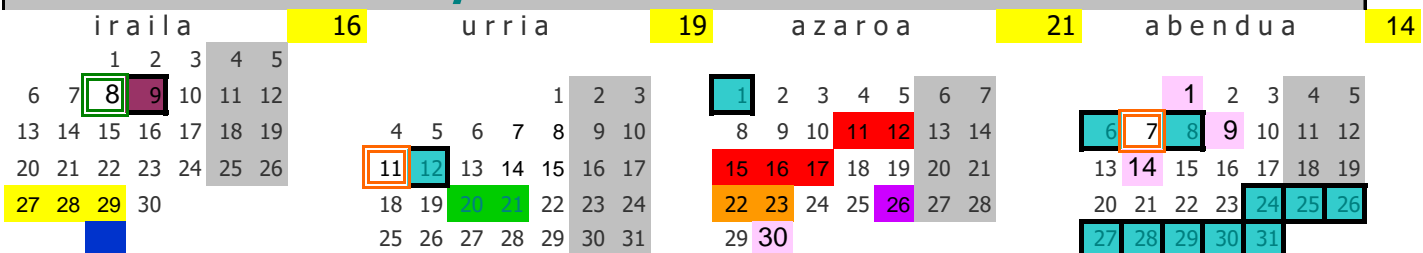

# 2021/2022 IKASTURTEA

- Hasiera eta amaiera
- Jai egun ofizialak
- Herriko jaiak
- Gurasoen bilerak
- Aurrebaluazioak Batx1
- Errekuperazioak
- Ebaluazio bilerak
- Azterketak
- Ohiko azterketak
- Noten banaketa
- Pendentek eta Ezohikoak (ekainean)

**DBH = 175 egun (Irailaren 8tik ekainaren 21ra)**

**BATX = 160 egun (Irailaren 8tik maiatzaren 31ra)**

BATX	DBH	hilabetea
16	16	iraila
20	19	urria
21	21	azaroa
15	14	abendua
17	17	urtarrila
20	19	otsaila
23	19	martxoa
14	13	apirila
22	22	maiatza
	15	ekaina