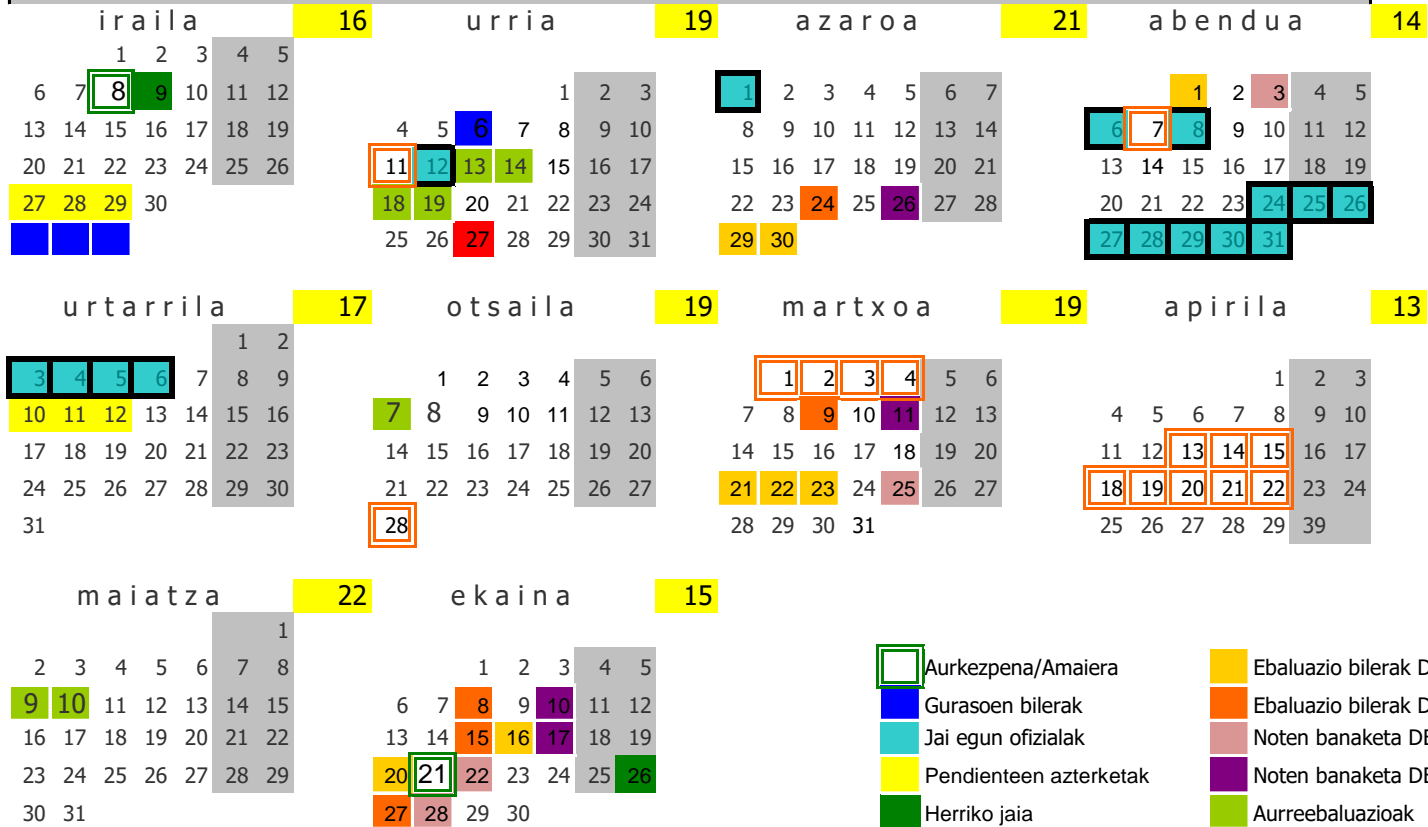

2021/ 2022 IKASTURTEA

BATX	DBH	hilabetea
16	16	iraila
20	19	urria
21	21	azaroa
15	14	abendua
17	17	urtarrila
20	19	otsaila
23	19	martxoa
14	13	apirila
22	22	maiatza
	15	ekaina

168 175

DBH = 175 egun (Irailaren 8tik ekainaren 21ra)
BATX = 160 egun (Irailaren 8tik maiatzaren 31ra)